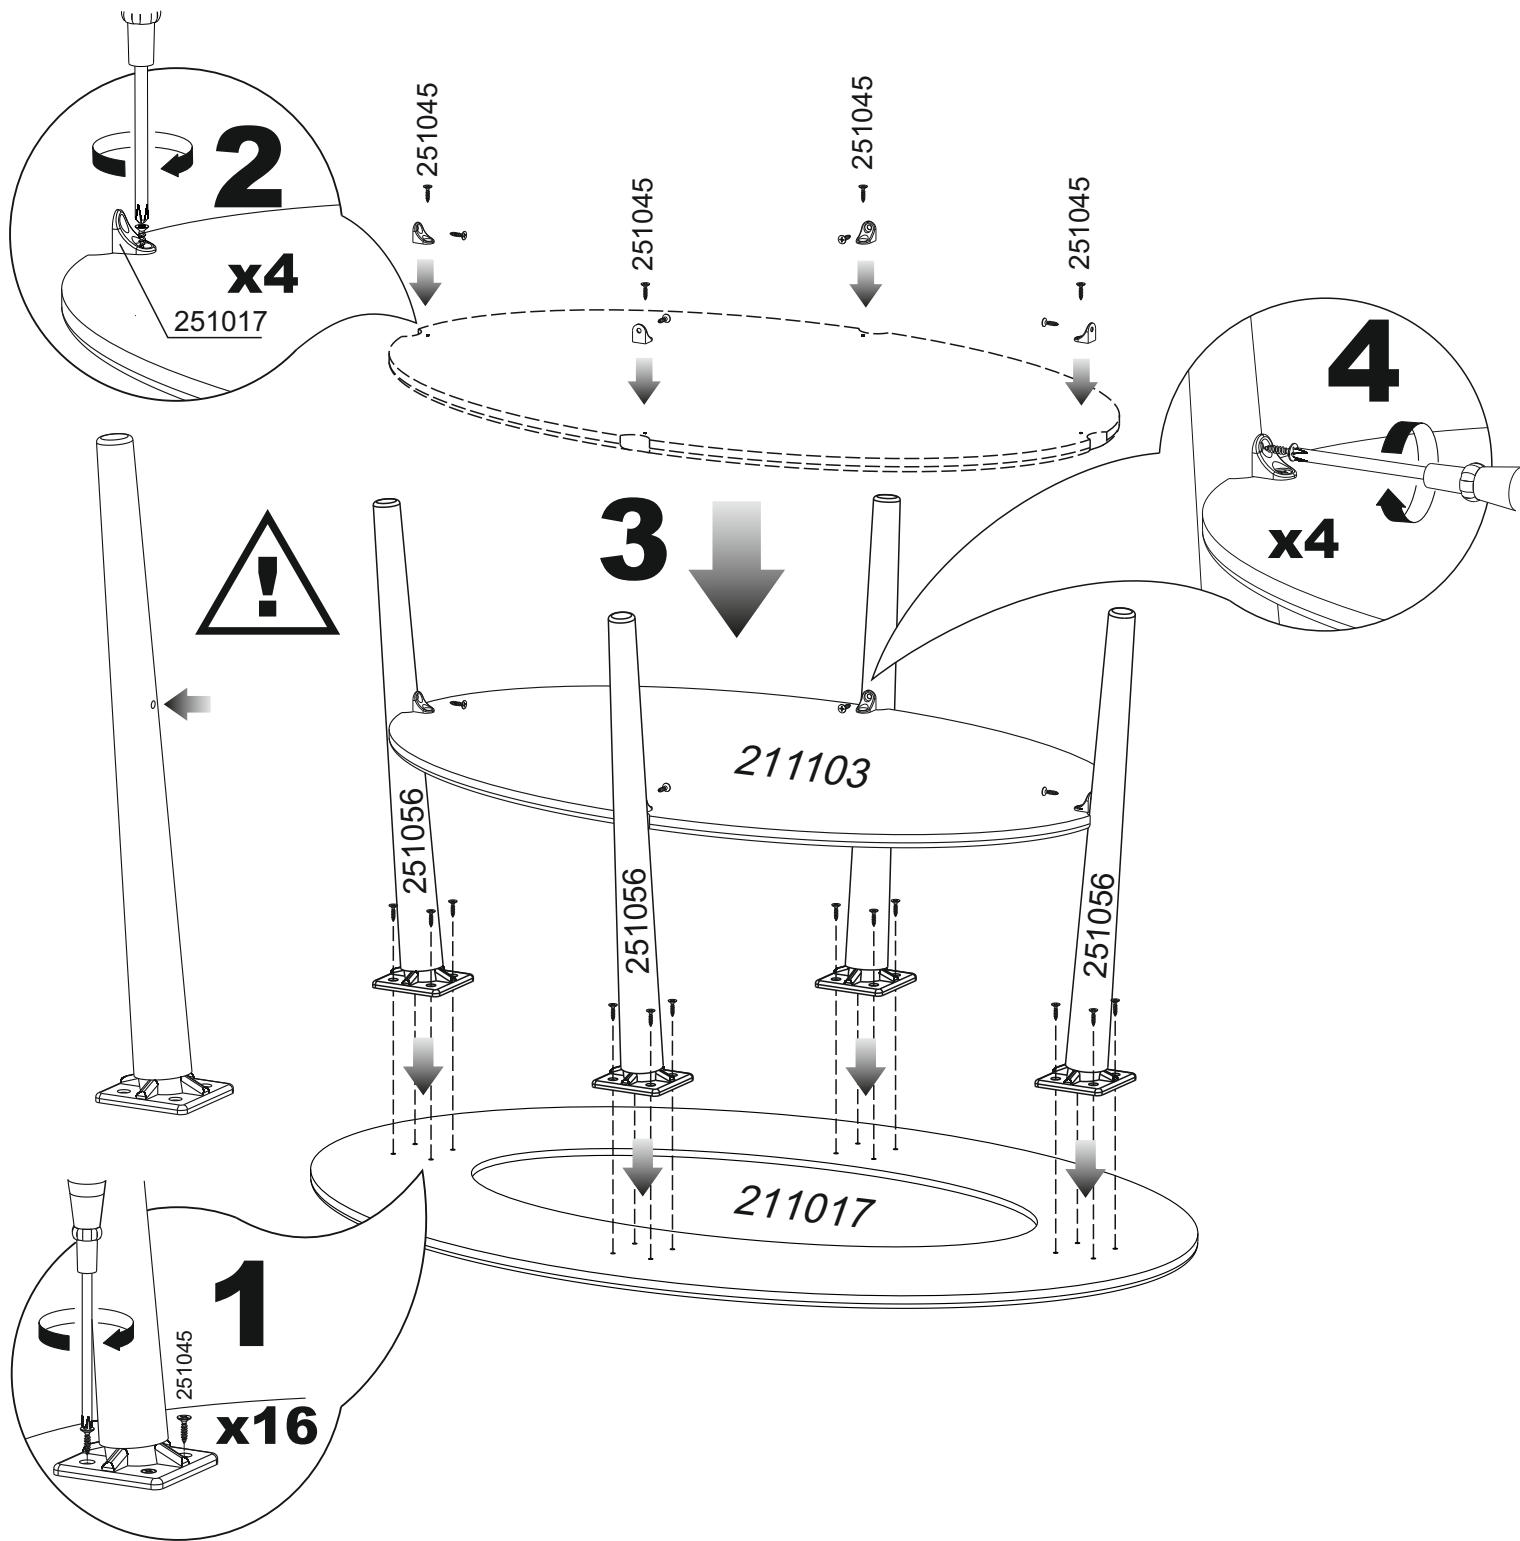

Предъявитель настоящего гарантийного талона и товарного чека по месту покупки имеет право на бесплатную замену деталей и узлов, имеющих дефекты производственного характера.

EAC

Калифорния
мебель
www.mebelmab.com

1x	1x	1x			
211018 СЖ / 211017 СЖС	211103	211003 / 211004	251056	251017	251045
			4x	4x	24x