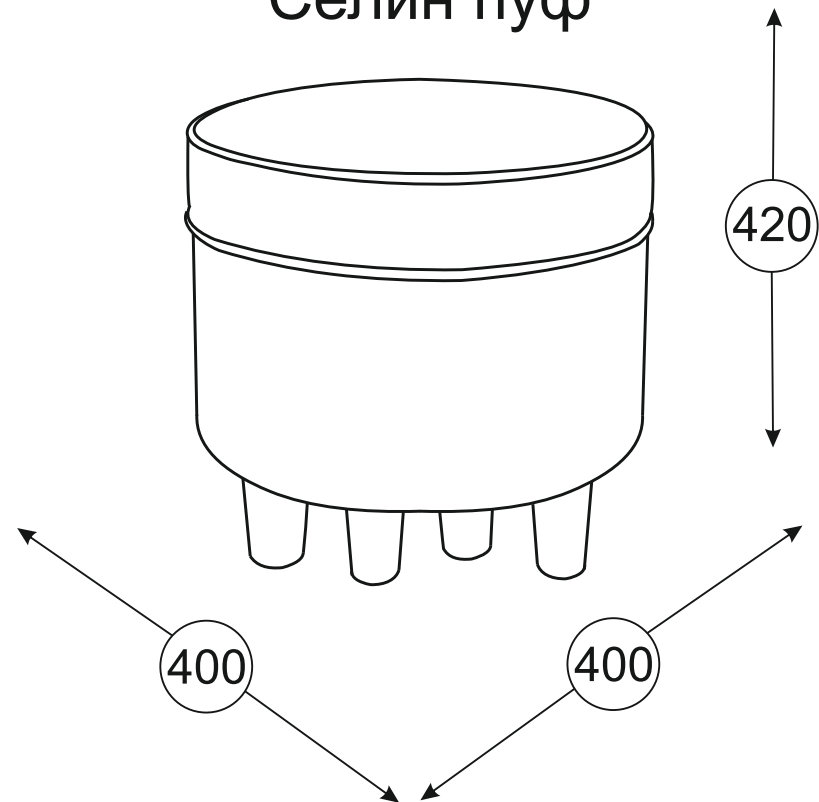

Селин пуф

ТР ТС 025/2012
Декларация о соответствии ТР ТС 025/2012 от 14.07.2021 г., действительна до
12.07.2026 г. включительно, принята на основании протокола испытаний № 678-13665-2021 от 14.04.2021
зарегистрировано ЕАЭС N RU Д-RU.PA01.B.97252/21