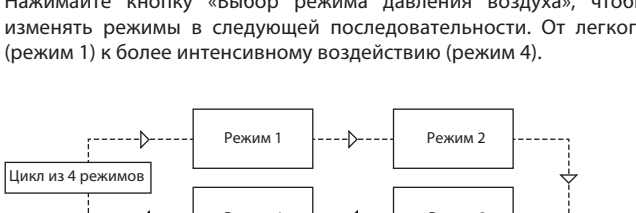

Подготовка и использование

РЕГУЛИРОВКА РЕЖИМОВ.
Нажимайте кнопку «Выбор режима давления воздуха», чтобы изменять режимы в следующей последовательности. От легкого (режим 1) к более интенсивному воздействию (режим 4).

РЕГУЛИРОВКА ВИБРАЦИИ.