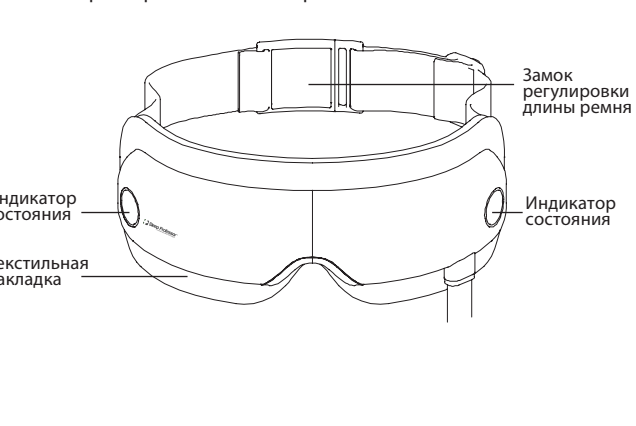

Описание, внешний вид

Массажер Sleep Professor ISee Special