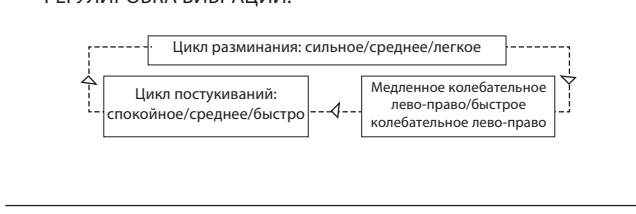

9

10

ISee371说明书.Indd 12-13

2009-7-21 9:05:38

Устранение неполадок, хранение, транспортировка

При возникновении проблем при использовании устройства, используйте инструкции, приведенные ниже.
Не разбирайте и не ремонтируйте устройство самостоятельно!

Проблема	Причина	Решение
Не получается включить устройство	Состояние кабеля	Проверить соединение
	Уровень заряда батареи	Если низкий уровень заряда, замените батарею
Слабая вибрация или нагрев	Уровень заряда батареи	Если низкий уровень заряда, замените батарею

Net weight: 458g

Технические характеристики, обслуживание, контакты

ОПТИМАЛЬНЫЕ УСЛОВИЯ ЭКСПЛУАТАЦИИ
Температура: 5-40°C
Влажность: <=80%
Атмосферное давление: 645-795 мм рт.ст. Работает от сети: 220В

РАЗМЕРЫ
Основное устройство: D206 x H203 x Ш108 x B86мм
Пуль: D141 x Ш55,5 x B33 мм Вес нетто (без упаковки): ~458 г.

- Проверять источник питания. Не включайте устройство, если источник напряжения превышает допустимый диапазон.
- Регулярно проверяйте кабель и накладки для глаз. Если обнаружено какое-либо повреждение или обрыв, немедленно прекратите использование массажера и свяжитесь с импортером.

11

12

ISee371说明书.Indd 12-13

2009-7-21 9:05:38