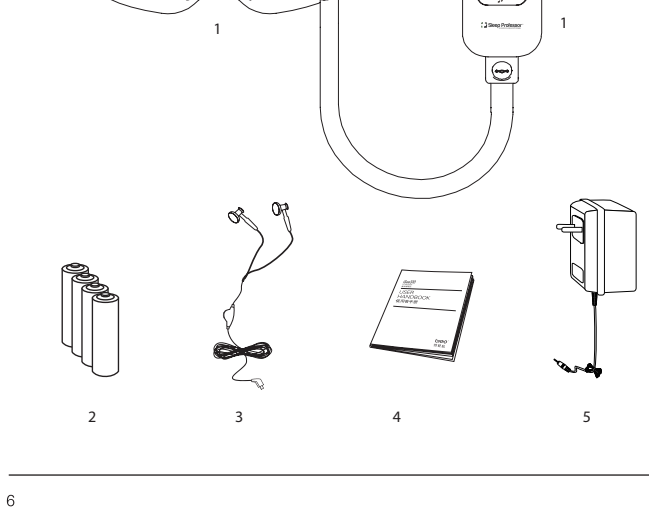

Назначение массажера, рекомендации по использованию

3

4

ISee371说明书.Indd 6-7

2009-7-21 9:05:38

Назначение массажера, рекомендации по использованию

Комплектация

В комплект входят:
1. Массажер Sleep Professor ISee Special с пультом и ремнем для регулировки
2. Батареи типа типа AA - 4 шт
3. Наушники
4. Инструкция по эксплуатации
5. Зарядное устройство.

5

6

ISee371说明书.Indd 8-9

2009-7-21 9:05:38